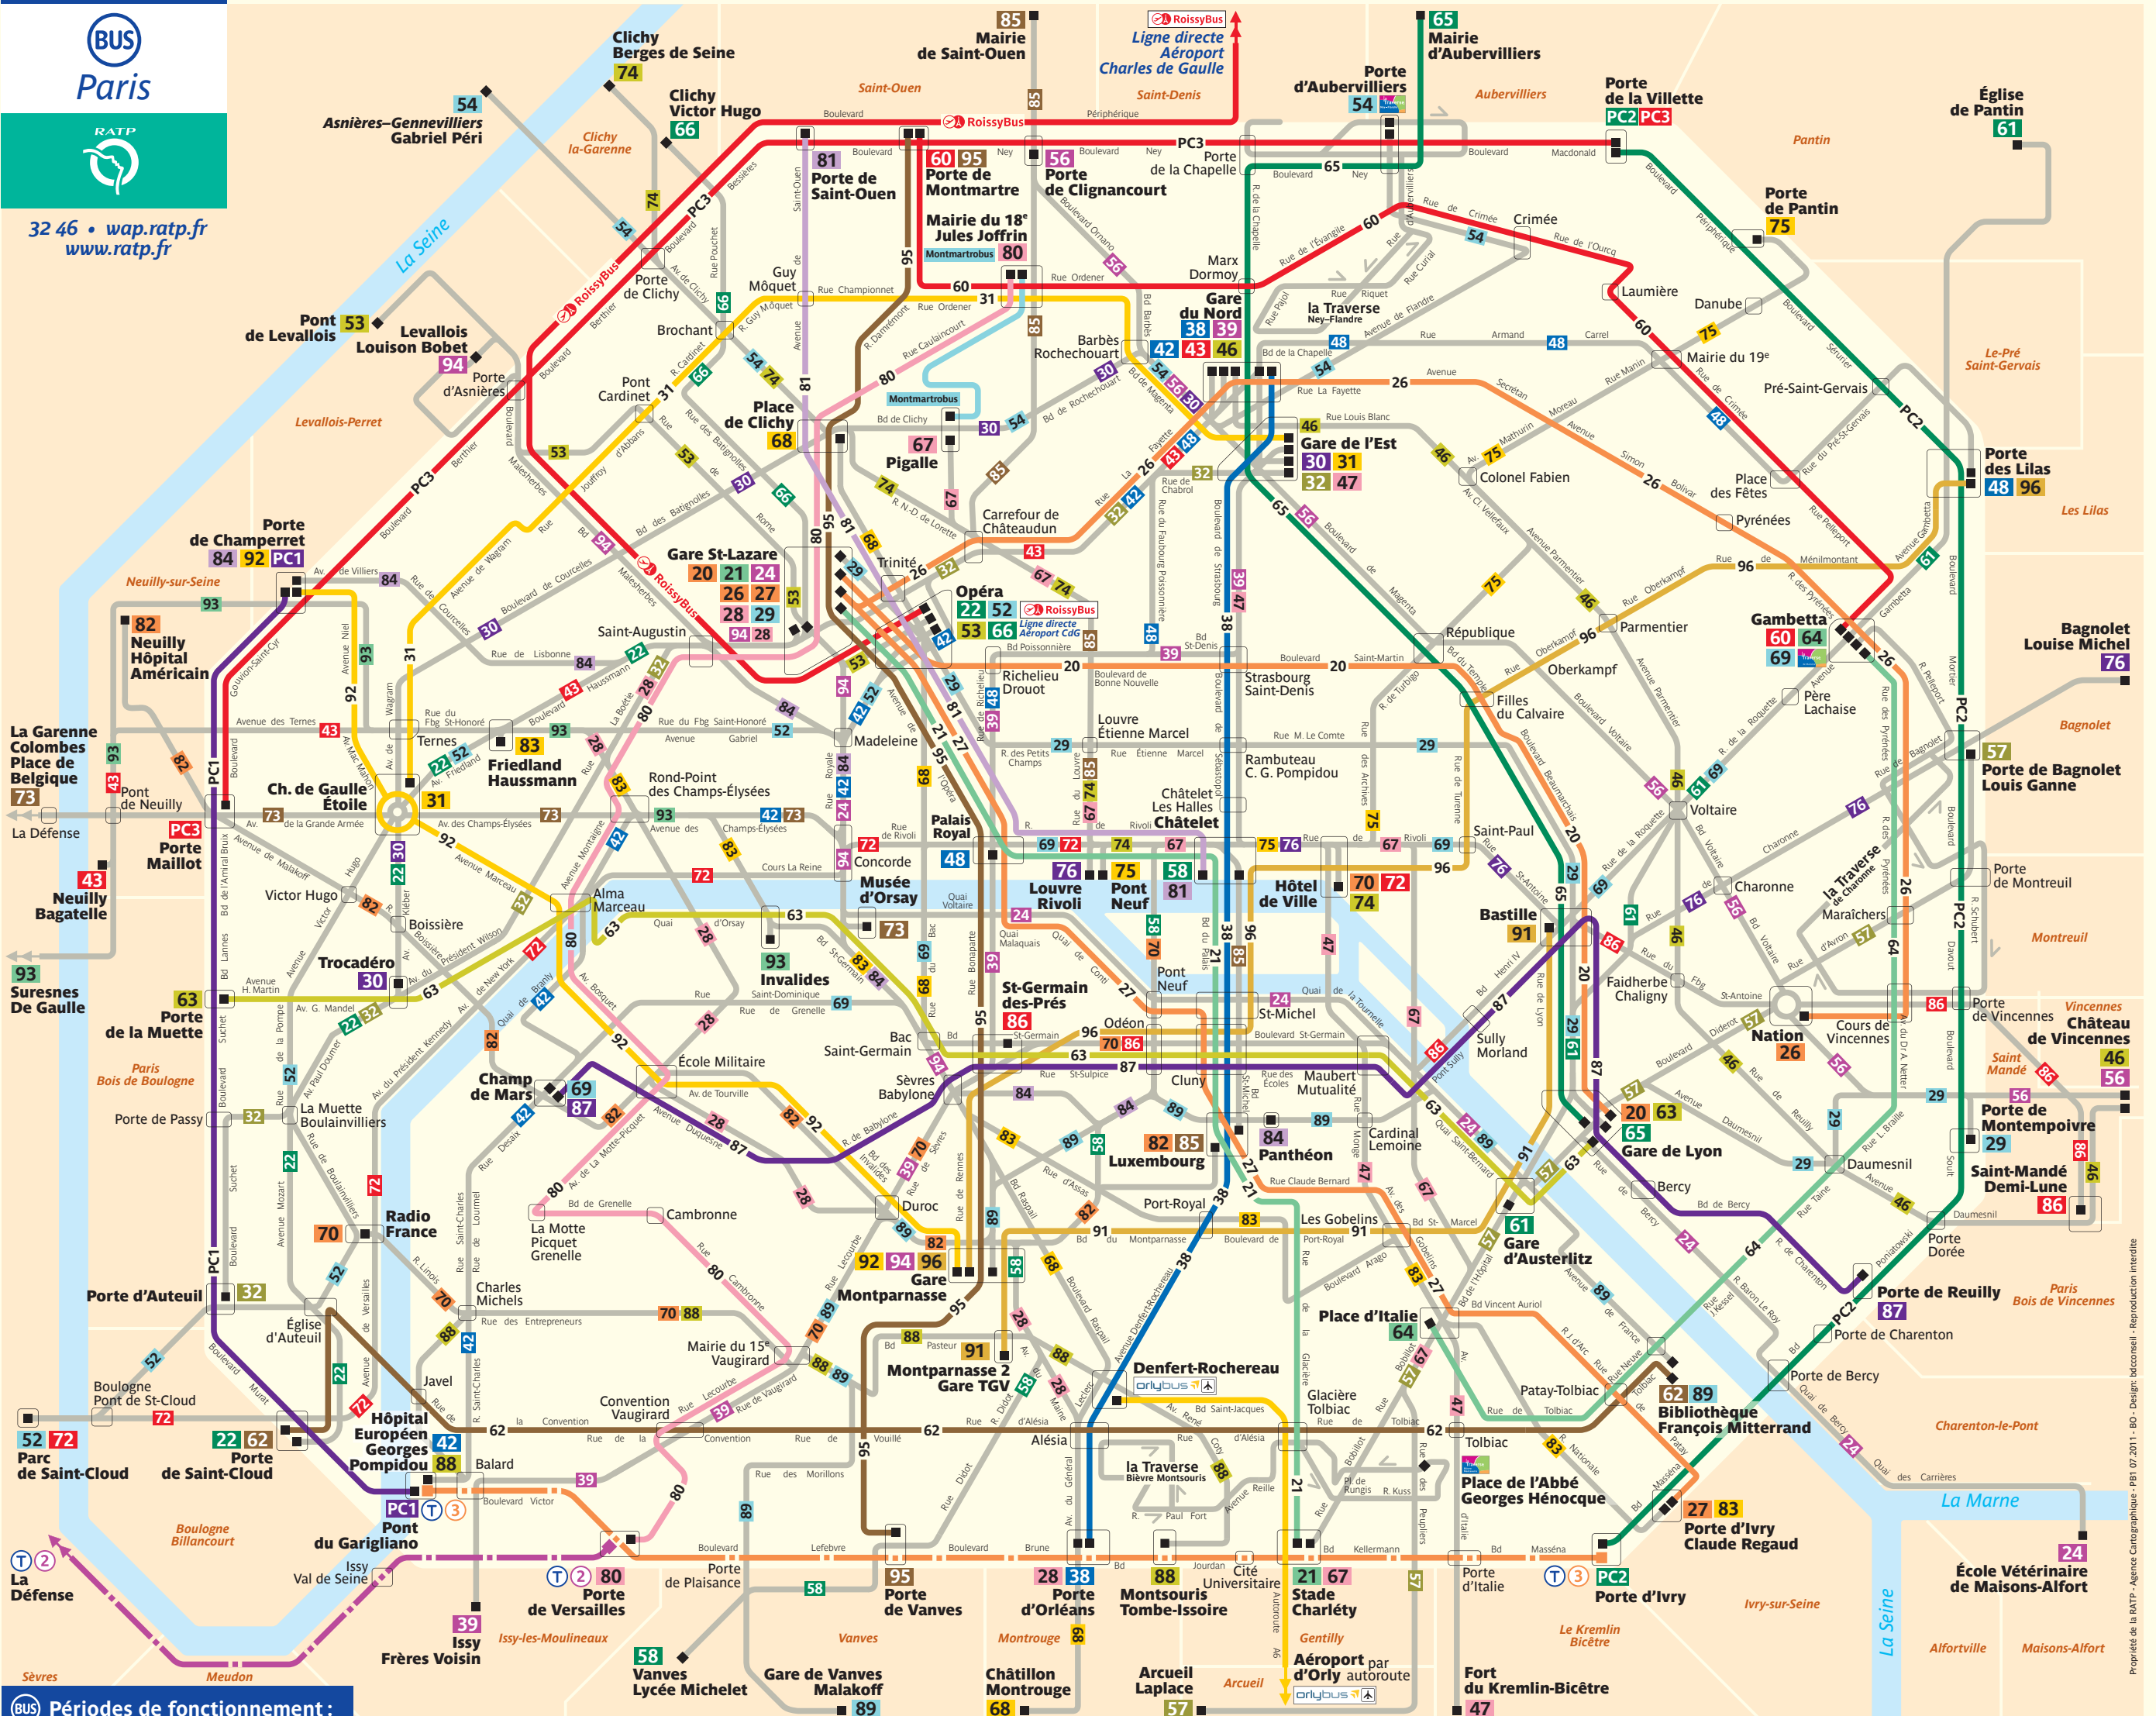

 Du lundi au samedi en journée

32 46 • wap.ratp.fr
www.ratp.fr

Périodes de fonctionnement :

	20	21	22	24	26	27	28	29	30	31	32	38	39	42	43	46	47	48	52	53	54	56	57	58	60	61	62	63	64	65	66	67	68	69	70	72			
Du lundi au samedi	•	•	•	•	•	•	•	•	•	•	•	•	•	•	•	•	•	•	•	•	•	•	•	•	•	•	•	•	•	•	•	•	•	•	•	•	•	•	
Dimanche et fêtes	•	•	•	•	•	•	•	•	•	•	•	•	•	•	•	•	•	•	•	•	•	•	•	•	•	•	•	•	•	•	•	•	•	•	•	•	•	•	
Après 22h00	•	•	•	•	•	•	•	•	•	•	•	•	•	•	•	•	•	•	•	•	•	•	•	•	•	•	•	•	•	•	•	•	•	•	•	•	•	•	
 Toutes Lignes accessibles aux usagers en fauteuil roulant sauf Balabus, Montmartrobus et Roissybus	•	•	•	•	•	•	•	•	•	•	•	•	•	•	•	•	•	•	•	•	•	•	•	•	•	•	•	•	•	•	•	•	•	•	•	•	•	•	
Du lundi au samedi	•	•	•	•	•	•	•	•	•	•	•	•	•	•	•	•	•	•	•	•	•	•	•	•	•	•	•	•	•	•	•	•	•	•	•	•	•	•	•
Dimanche et fêtes	•	•	•	•	•	•	•	•	•	•	•	•	•	•	•	•	•	•	•	•	•	•	•	•	•	•	•	•	•	•	•	•	•	•	•	•	•	•	•
Après 22h00	•	•	•	•	•	•	•	•	•	•	•	•	•	•	•	•	•	•	•	•	•	•	•	•	•	•	•	•	•	•	•	•	•	•	•	•	•	•	•

Légende

- Lignes, pôles d'échanges, et terminus bus
- Terminus tramway
- Service non assuré
- Service assuré
- Service prolongé d'1 heure les vendredis samedis et veilles de fêtes
- Lignes fonctionnant en partie seulement

Propriété de la RATP - Agence Cartographique - P81 07.2011 - BO - Design: Micromesnil - Reproduction interdite.